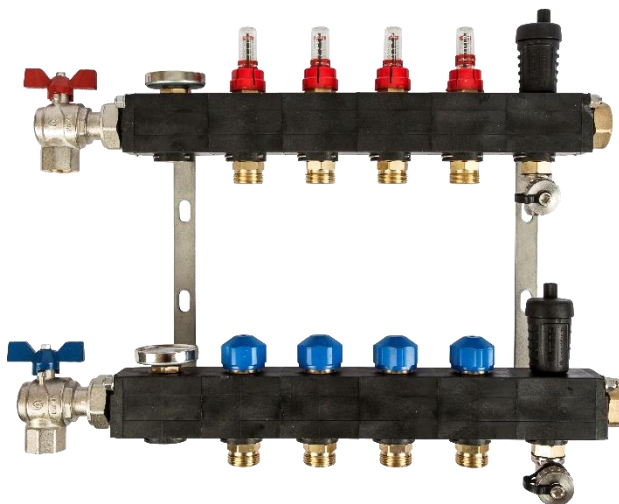

Pomploze verdeler speciaal voor lage temperatuur en koel afgiftesystemen, waar geen mengregeling noodzakelijk is en de primaire pomp toereikend is.

Deze verdeler is compleet samengebouwd en geschikt voor hoofd- en bijverwarming en koeling, afgeperst op 7 bar en is vervaardigd van hoogwaardige glasvezel versterkte polyamide zwart kunststof en wordt geleverd

van 2 tot en met 15 groepen. De primaire aansluitingen (aanvoer en retour) bevinden zich standaard aan de linkerzijde en zijn allen voorzien van een 3/4" binnendraad aansluiting, de verdeler heeft de mogelijkheid om ook aan de rechterzijde te worden aangesloten. De haakse kogelkranen dien los bijbesteld te worden, verder is de verdeler standaard uitgerust met thermostatiseerbare ventielen (M30x1,5) en instelbare flowmeters.

- Thermo-manometer in de onderbalk.
- Hand ontluchter in de bovenbalk.
- 2x Vul en aftapkraan.
- Instelbare flowmeters Taconova 0 tot 300 l/h op aanvoer.
- Thermostatiseerbaar ventiel M30x1,5 per groep in retour.
- Aansluiting 3/4" euroconus.

Art.nr.	Omschrijving	Breedte	Diepte	Hoogte
4510002	Kunststof verdeler 2-groeps	320	120	400
4510003	Kunststof verdeler 3-groeps	380	120	400
4510004	Kunststof verdeler 4-groeps	440	120	400
4510005	Kunststof verdeler 5-groeps	500	120	400
4510006	Kunststof verdeler 6-groeps	560	120	400
4510007	Kunststof verdeler 7-groeps	620	120	400
4510008	Kunststof verdeler 8-groeps	680	120	400
4510009	Kunststof verdeler 9-groeps	740	120	400
4510010	Kunststof verdeler 10-groeps	800	120	400
4510011	Kunststof verdeler 11-groeps	860	120	400
4510012	Kunststof verdeler 12-groeps	920	120	400
4510013	Kunststof verdeler 13-groeps	980	120	400
4510014	Kunststof verdeler 14-groeps	1040	120	400
4510015	Kunststof verdeler 15-groeps	1100	120	400